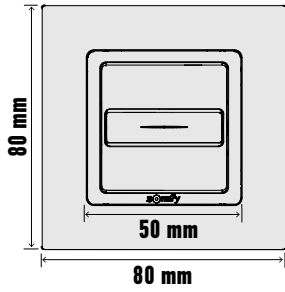

Smoove Uno (IN) WT