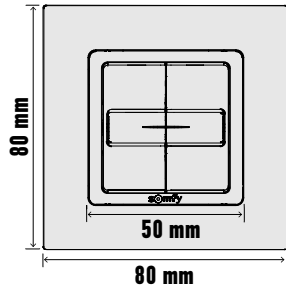

Smoove Duo (IN) WT

FR	Attention Ce point de commande est dédié uniquement aux moteurs.	Par la présente SOMFY ACTIVITES SA déclare que le produit est conforme aux exigences essentielles et aux autres dispositions pertinentes des directives européennes applicables pour l'Union Européenne. Une déclaration de conformité est mise à disposition sur www.somfy.com/ce.
DE	Achtung Dieser Schalter ist nur für Laufwerke.	SOMFY ACTIVITES SA erklärt hiermit, dass das Produkt die grundlegenden Anforderungen und sonstigen Bestimmungen der in der Europäischen Union geltenden europäischen Richtlinien erfüllt. Eine Konformitätserklärung ist unter der Internetadresse www.somfy.com/ce verfügbar.
IT	Attenzione Questo interruttore è solo per le unità.	Con la presente, SOMFY ACTIVITES SA dichiara che il prodotto è conforme ai requisiti essenziali e alle altre disposizioni pertinenti delle direttive europee applicabili per l'Unione europea. Una dichiarazione di conformità è disponibile all'indirizzo Internet www.somfy.com/ce.
NL	Let op Deze schakelaar is alleen voor stations.	SOMFY ACTIVITES SA verklaart hierbij dat dit product conform is aan de essentiële eisen en aan andere relevante bepalingen van de Europese richtlijnen welke toepasbaar zijn voor de hele Europese Unie. Een conformiteitsverklaring staat ter beschikking op het volgende internet adres www.somfy.com/ce.
EN	Attention This switch is only for drives.	SOMFY ACTIVITES SA hereby declares that this product is in compliance with the essential requirements and other relevant provisions of the European Directives applicable to the European Union. A declaration of conformity is available at www.somfy.com/ce.
ES	Atención Este interruptor es solo para unidades.	Por la presente, SOMFY ACTIVITES SA declara que este producto cumple con los requisitos básicos y demás disposiciones pertinentes recogidas en las directivas europeas aplicables en la Unión Europea. Encontrará una declaración de conformidad en la página web www.somfy.com/ce.
PT	Atenção Esta opção é apenas para unidades.	Pelo presente documento, a SOMFY ACTIVITES SA declara que o produto está conforme as exigências essenciais e outras disposições pertinentes das diretivas europeias aplicáveis na União Europeia. Encontra-se disponível, no endereço Internet www.somfy.com/ce, uma declaração de conformidade.
EL	Προσοχή Αυτό ο διακόπτης είναι μόνο για μονάδες δίσκου.	Με την παρούσα, η SOMFY ACTIVITES SA δηλώνει ότι το προϊόν συμμορφώνεται με τις ουσιαστικές απαιτήσεις και λοιπές σχετικές διατάξεις των εφαρμοζόμενων ευρωπαϊκών οδηγιών για την Ευρωπαϊκή Ένωση. Μια δήλωση συμμόρφωσης διατίθεται στην ιστοσελίδα www.somfy.com/ce.
DA	Advarsel Denne switch er kun til drev.	Hermed erklærer SOMFY ACTIVITES SA, at produktet, for hvilken denne vejledning gælder, er i overensstemmelse med de væsentlige krav, samt med de andre relevante bestemmelser i EU direktiverne, der er gældende i EU. En overensstemmelseserklæring findes på internetadressen www.somfy.com/ce.
FI	Varoitus Tämä kytkin on tarkoitettu vain asemille.	Täten SOMFY ACTIVITES SA ilmoittaa, että laite on sovellettavien Euroopan unionin direktiivien olennaisten vaatimusten ja asiaankuuluvien määräysten mukainen. Vaatimustenmukaisuusvakuutus on luettavissa Internet-osoitteessa www.somfy.com/ce.
SV	Varning Denna omkopplare är endast för enheter.	Härmed intygar SOMFY ACTIVITES SA att produkten överensstämmer med de väsentliga kraven och andra bestämmelser i EU-direktiv. Ett CE-dokument finns på Internetadressen www.somfy.com/ce.
NO	Advarsel Denne bryteren er bare for stasjoner.	SOMFY ACTIVITES SA erklærer herved at produktet oppfyller de viktigste kravene og andre relevante bestemmelser i EU-direktivene. Et CE-dokument finnes tilgjengelig på www.somfy.com/ce.