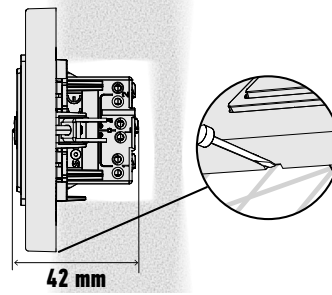

Smoove Duo (IN) WT

FR	Attention Ce point de commande est dédié uniquement aux moteurs.	Par la présente SOMFY ACTIVITES SA déclare que le produit est conforme aux exigences essentielles et aux autres dispositions pertinentes des directives européennes applicables pour l'Union Européenne. Une déclaration de conformité est mise à disposition sur www.somfy.com/ce.
DE	Achtung Dieser Schalter ist nur für Laufwerke.	SOMFY ACTIVITES SA erklärt hiermit, dass das Produkt die grundlegenden Anforderungen und sonstigen Bestimmungen der in der Europäischen Union geltenden europäischen Richtlinien erfüllt. Eine Konformitätserklärung ist unter der Internetadresse www.somfy.com/ce verfügbar.
IT	Attenzione Questo interruttore è solo per le unità.	Con la presente, SOMFY ACTIVITES SA dichiara che il prodotto è conforme ai requisiti essenziali e alle altre disposizioni pertinenti delle direttive europee applicabili per l'Unione europea. Una dichiarazione di conformità è disponibile all'indirizzo Internet www.somfy.com/ce.
NL	Let op Deze schakelaar is alleen voor stations.	SOMFY ACTIVITES SA verklaart hierbij dat dit product conform is aan de essentiële eisen en aan andere relevante bepalingen van de Europese richtlijnen welke toepasbaar zijn voor de hele Europese Unie. Een conformiteitsverklaring staat ter beschikking op het volgende internet adres www.somfy.com/ce.
EN	Attention This switch is only for drives.	SOMFY ACTIVITES SA hereby declares that this product is in compliance with the essential requirements and other relevant provisions of the European Directives applicable to the European Union. A declaration of conformity is available at www.somfy.com/ce.
ES	Atención Este interruptor es solo para unidades.	Por la presente, SOMFY ACTIVITES SA declara que este producto cumple con los requisitos básicos y demás disposiciones pertinentes recogidas en las directivas europeas aplicables en la Unión Europea. Encontrará una declaración de conformidad en la página web www.somfy.com/ce.
PT	Atenção Esta opção é apenas para unidades.	Pelo presente documento, a SOMFY ACTIVITES SA declara que o produto está conforme as exigências essenciais e outras disposições pertinentes das diretivas europeias aplicáveis na União Europeia. Encontra-se disponível, no endereço Internet www.somfy.com/ce, uma declaração de conformidade.
EL	Προσοχή Αυτό ο διακόπτης είναι μόνο για μονάδες δίσκου.	Με την παρούσα, η SOMFY ACTIVITES SA δηλώνει ότι το προϊόν συμμορφώνεται με τις ουσιαστικές απαιτήσεις και λοιπές σχετικές διατάξεις των εφαρμοζόμενων ευρωπαϊκών οδηγιών για την Ευρωπαϊκή Ένωση. Μια δήλωση συμμόρφωσης διατίθεται στην ιστοσελίδα www.somfy.com/ce.
DA	Advarsel Denne switch er kun til drev.	Hermed erklærer SOMFY ACTIVITES SA, at produktet, for hvilken denne vejledning gælder, er i overensstemmelse med de væsentlige krav, samt med de andre relevante bestemmelser i EU direktiverne, der er gældende i EU. En overensstemmelseserklæring findes på internetadressen www.somfy.com/ce.
FI	Varoitus Tämä kytkin on tarkoitettu vain asemille.	Täten SOMFY ACTIVITES SA ilmoittaa, että laite on sovellettavien Euroopan unionin direktiivien olennaisten vaatimusten ja asiaankuuluvien määräysten mukainen. Vaatimustenmukaisuusvakuutus on luettavissa Internet-osoitteessa www.somfy.com/ce.
SV	Varning Denna omkopplare är endast för enheter.	Härmed intygar SOMFY ACTIVITES SA att produkten överensstämmer med de väsentliga kraven och andra bestämmelser i EU-direktiv. Ett CE-dokument finns på Internetadressen www.somfy.com/ce.
NO	Advarsel Denne bryteren er bare for stasjoner.	SOMFY ACTIVITES SA erklærer herved at produktet oppfyller de viktigste kravene og andre relevante bestemmelser i EU-direktivene. Et CE-dokument finnes tilgjengelig på www.somfy.com/ce.