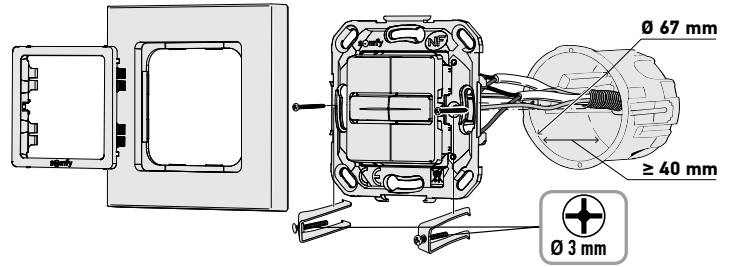

Smoove Duo (IN) WT

FR	Attention Ce point de commande est dédié uniquement aux moteurs.	Par la présente SOMFY ACTIVITES SA déclare que le produit est conforme aux exigences essentielles et aux autres dispositions pertinentes des directives européennes applicables pour l'Union Européenne. Une déclaration de conformité est mise à disposition sur www.somfy.com/ce.
DE	Achtung Dieser Schalter ist nur für Laufwerke.	SOMFY ACTIVITES SA erklärt hiermit, dass das Produkt die grundlegenden Anforderungen und sonstigen Bestimmungen der in der Europäischen Union geltenden europäischen Richtlinien erfüllt. Eine Konformitätserklärung ist unter der Internetadresse www.somfy.com/ce verfügbar.
IT	Attenzione Questo interruttore è solo per le unità.	Con la presente, SOMFY ACTIVITES SA dichiara che il prodotto è conforme ai requisiti essenziali e alle altre disposizioni pertinenti delle direttive europee applicabili per l'Unione europea. Una dichiarazione di conformità è disponibile all'indirizzo Internet www.somfy.com/ce.
NL	Let op Deze schakelaar is alleen voor stations.	SOMFY ACTIVITES SA verklaart hierbij dat dit product conform is aan de essentiële eisen en aan andere relevante bepalingen van de Europese richtlijnen welke toepasbaar zijn voor de hele Europese Unie. Een conformiteitsverklaring staat ter beschikking op het volgende internet adres www.somfy.com/ce.
EN	Attention This switch is only for drives.	SOMFY ACTIVITES SA hereby declares that this product is in compliance with the essential requirements and other relevant provisions of the European Directives applicable to the European Union. A declaration of conformity is available at www.somfy.com/ce.
ES	Atención Este interruptor es solo para unidades.	Por la presente, SOMFY ACTIVITES SA declara que este producto cumple con los requisitos básicos y demás disposiciones pertinentes recogidas en las directivas europeas aplicables en la Unión Europea. Encontrará una declaración de conformidad en la página web www.somfy.com/ce.
PT	Atenção Esta opção é apenas para unidades.	Pelo presente documento, a SOMFY ACTIVITES SA declara que o produto está conforme as exigências essenciais e outras disposições pertinentes das diretivas europeias aplicáveis na União Europeia. Encontra-se disponível, no endereço Internet www.somfy.com/ce, uma declaração de conformidade.
EL	Προσοχή Αυτό ο διακόπτης είναι μόνο για μονάδες δίσκου.	Με την παρούσα, η SOMFY ACTIVITES SA δηλώνει ότι το προϊόν συμμορφώνεται με τις ουσιαστικές απαιτήσεις και λοιπές σχετικές διατάξεις των εφαρμοζόμενων ευρωπαϊκών οδηγιών για την Ευρωπαϊκή Ένωση. Μια δήλωση συμμόρφωσης διατίθεται στην ιστοσελίδα www.somfy.com/ce.
DA	Advarsel Denne switch er kun til drev.	Hermed erklærer SOMFY ACTIVITES SA, at produktet, for hvilken denne vejledning gælder, er i overensstemmelse med de væsentlige krav, samt med de andre relevante bestemmelser i EU direktiverne, der er gældende i EU. En overensstemmelseserklæring findes på internetadressen www.somfy.com/ce.
FI	Varoitus Tämä kytkin on tarkoitettu vain asemille.	Täten SOMFY ACTIVITES SA ilmoittaa, että laite on sovellettavien Euroopan unionin direktiivien olennaisten vaatimusten ja asiaankuuluvien määräysten mukainen. Vaatimustenmukaisuusvakuutus on luettavissa Internet-osoitteessa www.somfy.com/ce.
SV	Varning Denna omkopplare är endast för enheter.	Härmed intygar SOMFY ACTIVITES SA att produkten överensstämmer med de väsentliga kraven och andra bestämmelser i EU-direktiv. Ett CE-dokument finns på Internetadressen www.somfy.com/ce.
NO	Advarsel Denne bryteren er bare for stasjoner.	SOMFY ACTIVITES SA erklærer herved at produktet oppfyller de viktigste kravene og andre relevante bestemmelser i EU-direktivene. Et CE-dokument finnes tilgjengelig på www.somfy.com/ce.