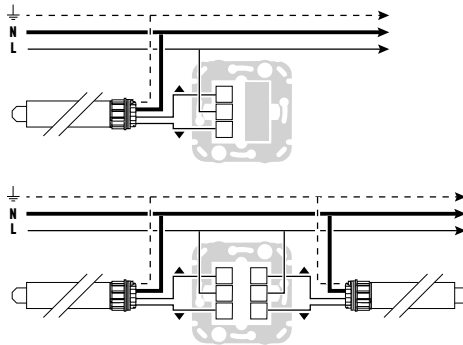

SOMFY ACTIVITES SA
50 avenue du Nouveau Monde
F-74300 Cluses

www.somfy.com

somfy.

somfy.

5143195A

6A/250V
0 ≤ 1.5 mm²

0.75 mm² ≤ Ø ≤ 1.5 mm²

	FR	DE	IT	NL	EN	ES	PT	EL	DA	FI	SV	NO	PL	CS	RO	HU	SR	HR	RU	TR	LV	BG	UK	AR	
230 V ~ 50 Hz	L	Phase	Phase	Fase	Fase	Live	Fase	Fase	Φάση	Fase	Vaihe	Fasledare	Fase	Fazowy	Fázový vodič	Fază	Fázis	Faza	Faza	Фаза	Akımlı	Fāze	На живо	Жити	فرطلا بريكملا
	N	Neutre Bleu	Neutralleiter Blau	Neutro Blu	Nul Blauw	Neutral Blue	Neutro Azul	Neutro Azul	Ουδέτερο Μπλε	Neutral Blå	Neutraali johdin Sininen	Neutral Blå	Nøytral Blå	Neutralny Niebieski	Nulový vodič Modrý	Neutru Albastru	Nulla Kék	Nula Plavi	Neutralno Plava	Нейтраль синий	Nötr Mavi	Nulles, neitrāls Zila	Неутрален Син	Нейтральний Синий	دياحم ؤرزأ
	⏚	Terre Jaune/Vert	Schutzleiter Gelb/Grün	Terra Giallo/Verde	Aarding Geel/groen	Earth Yellow/Green	Tierra Amarillo/verde	Terra Amarillo/verde	Γείωση Κίτρινο/πράσινο	Jord Gul/Grøn	Suojamaa Keltainen/Vihreä	Jord Gul / Grön	Jord Gul / Grønn	Uziemienie Żółty zielony	Ochranný vodič Žluto / Zelená	İmpământare Galben / Verde	Föld Sárga / Zöld	Uzemljenje Žuto / Zelena	Uzemljenje Žuto / Zelena	Заземление Желто-зеленый	Toprak Sarı / Yeşil	Zemējums Dzeltenis / Zaļš	Земля Жълто / Зелено	Земля Жовтий / Зелений	يضرأ رضخأ رفصخأ
	▲	Monter Noir ou marron	Auf Braun o. Schwarz	Salita Nero o Marrone	Op Zwart of bruin	Up Black or brown	Subir Negro o marrón	Subir Preto ou castanho	Μαύρο ή Καφέ	Op Sort eller brun	Nousu Musta tai ruskea	Upp Svart eller brun	Heving Svart eller brun	Góra Czarny lub brązowy	Nahoru Černá nebo hnědá	Săgeată în jos Negru sau maro	Fel Fekete vagy barna	Gore Crno ili braon	Podizanje Crno ili smeđe	Вверх Черный или коричневый	Yukan Siyah veya kahverengi	Pacelt Melns vai brūns	Нагоре Черно или кафяво	Вгору Чорний або червоний	الرفع أسود أو بني
▼	Descendre Noir ou marron	Ab Braun o. Schwarz	Discesa Nero o marrone	Neer Zwart of bruin	Down Black or brown	Bajar Negro o marrón	Baixar Preto ou castanho	Κάτω Μαύρο ή Καφέ	Ned Sort eller brun	Lasku Musta tai ruskea	Ner Svart eller brun	Senking Svart eller brun	Dół Czarny lub brązowy	Dolů Černá nebo hnědá	Săgeată în jos Negru sau maro	Le Fekete vagy barna	Dole Crno ili braon	Spuštanje Crno ili smeđe	Вниз Черный или коричневый	Aşağı Siyah veya kahverengi	Nolaist Melns vai brūns	Надолу Черно или кафяво	Вниз Чорний або червоний	الخفض أسود أو بني	