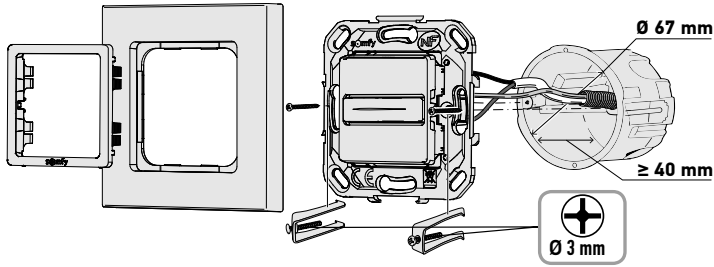

Smoove Duo (IN) WT

FR	Attention Ce point de commande est dédié uniquement aux moteurs.	Par la présente SOMFY ACTIVITES SA déclare que le produit est conforme aux exigences essentielles et aux autres dispositions pertinentes des directives européennes applicables pour l'Union Européenne. Une déclaration de conformité est mise à disposition sur www.somfy.com/ce.
DE	Achtung Dieser Schalter ist nur für Laufwerke.	SOMFY ACTIVITES SA erklärt hiermit, dass das Produkt die grundlegenden Anforderungen und sonstigen Bestimmungen der in der Europäischen Union geltenden europäischen Richtlinien erfüllt. Eine Konformitätserklärung ist unter der Internetadresse www.somfy.com/ce verfügbar.
IT	Attenzione Questo interruttore è solo per le unità.	Con la presente, SOMFY ACTIVITES SA dichiara che il prodotto è conforme ai requisiti essenziali e alle altre disposizioni pertinenti delle direttive europee applicabili per l'Unione europea. Una dichiarazione di conformità è disponibile all'indirizzo Internet www.somfy.com/ce.
NL	Let op Deze schakelaar is alleen voor stations.	SOMFY ACTIVITES SA verklaart hierbij dat dit product conform is aan de essentiële eisen en aan andere relevante bepalingen van de Europese richtlijnen welke toepasbaar zijn voor de hele Europese Unie. Een conformiteitsverklaring staat ter beschikking op het volgende internet adres www.somfy.com/ce.
EN	Attention This switch is only for drives.	SOMFY ACTIVITES SA hereby declares that this product is in compliance with the essential requirements and other relevant provisions of the European Directives applicable to the European Union. A declaration of conformity is available at www.somfy.com/ce.
ES	Atención Este interruptor es solo para unidades.	Por la presente, SOMFY ACTIVITES SA declara que este producto cumple con los requisitos básicos y demás disposiciones pertinentes recogidas en las directivas europeas aplicables en la Unión Europea. Encontrará una declaración de conformidad en la página web www.somfy.com/ce.
PT	Atenção Esta opção é apenas para unidades.	Pelo presente documento, a SOMFY ACTIVITES SA declara que o produto está conforme as exigências essenciais e outras disposições pertinentes das diretivas europeias aplicáveis na União Europeia. Encontra-se disponível, no endereço Internet www.somfy.com/ce, uma declaração de conformidade.
EL	Προσοχή Αυτό ο διακόπτης είναι μόνο για μονάδες δίσκου.	Με την παρούσα, η SOMFY ACTIVITES SA δηλώνει ότι το προϊόν συμμορφώνεται με τις ουσιαστικές απαιτήσεις και λοιπές σχετικές διατάξεις των εφαρμοζόμενων ευρωπαϊκών οδηγιών για την Ευρωπαϊκή Ένωση. Μια δήλωση συμμόρφωσης διατίθεται στην ιστοσελίδα www.somfy.com/ce.
DA	Advarsel Denne switch er kun til drev.	Hermed erklærer SOMFY ACTIVITES SA, at produktet, for hvilken denne vejledning gælder, er i overensstemmelse med de væsentlige krav, samt med de andre relevante bestemmelser i EU direktiverne, der er gældende i EU. En overensstemmelseserklæring findes på internetadressen www.somfy.com/ce.
FI	Varoitus Tämä kytkin on tarkoitettu vain asemille.	Täten SOMFY ACTIVITES SA ilmoittaa, että laite on sovellettavien Euroopan unionin direktiivien olennaisten vaatimusten ja asiaankuuluvien määräysten mukainen. Vaatimustenmukaisuusvakuutus on luettavissa Internet-osoitteessa www.somfy.com/ce.
SV	Varning Denna omkopplare är endast för enheter.	Härmed intygar SOMFY ACTIVITES SA att produkten överensstämmer med de väsentliga kraven och andra bestämmelser i EU-direktiv. Ett CE-dokument finns på Internetadressen www.somfy.com/ce.
NO	Advarsel Denne bryteren er bare for stasjoner.	SOMFY ACTIVITES SA erklærer herved at produktet oppfyller de viktigste kravene og andre relevante bestemmelser i EU-direktivene. Et CE-dokument finnes tilgjengelig på www.somfy.com/ce.