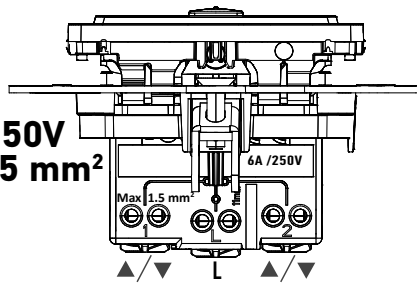

SOMFY ACTIVITES SA
50 avenue du Nouveau Monde
F-74300 Cluses

www.somfy.com

somfy.

somfy.

5143195A

6A/250V
0 ≤ 1.5 mm²

0.75 mm² ≤ Ø ≤ 1.5 mm²

	FR	DE	IT	NL	EN	ES	PT	EL	DA	FI	SV	NO	PL	CS	RO	HU	SR	HR	RU	TR	LV	BG	UK	AR	
230 V ~ 50 Hz	L	Phase	Phase	Fase	Fase	Live	Fase	Fase	Φάση	Fase	Vaihe	Fasledare	Fase	Fazowy	Fázový vodič	Fază	Fázis	Faza	Faza	Фаза	Akımlı	Fāze	На живо	Жити	فرطلا بريكملا
	N	Neutre Bleu	Neutralleiter Blau	Neutro Blu	Nul Blauw	Neutral Blue	Neutro Azul	Neutro Azul	Ουδέτερο Μπλε	Neutral Blå	Neutraali johdin Sininen	Neutral Blå	Nøytral Blå	Neutralny Niebieski	Nulový vodič Modrý	Neutru Albastru	Nulla Kék	Nula Plavi	Neutralno Plava	Нейтраль синий	Nötr Mavi	Nulles, neitrāls Zila	Неутрален Син	Нейтральний Синий	دياحم ؤرزأ
	⏚	Terre Jaune/Vert	Schutzleiter Gelb/Grün	Terra Giallo/Verde	Aarding Geel/groen	Earth Yellow/Green	Tierra Amarillo/verde	Terra Amarillo/verde	Γείωση Κίτρινο/πράσινο	Jord Gul/Grøn	Suojamaa Keltainen/Vihreä	Jord Gul / Grön	Jord Gul / Grønn	Uziemienie Żółty zielony	Ochranný vodič Žluto / Zelená	İmpământare Galben / Verde	Föld Sárga / Zöld	Uzemljenje Žuto / Zelena	Uzemljenje Žuto / Zelena	Заземление Желто-зеленый	Toprak Sarı / Yeşil	Zemējums Dzeltenis / Zaļš	Земля Жълто / Зелено	Земля Жовтий / Зелений	يضرأ رضخأ رفصخأ
	▲	Monter Noir ou marron	Auf Braun o. Schwarz	Salita Nero o Marrone	Op Zwart of bruin	Up Black or brown	Subir Negro o marrón	Subir Preto ou castanho	Μαύρο ή Καφέ	Op Sort eller brun	Nousu Musta tai ruskea	Upp Svart eller brun	Heving Svart eller brun	Góra Czarny lub brązowy	Nahoru Černá nebo hnědá	Săgeată în jos Negru sau maro	Fel Fekete vagy barna	Gore Crno ili braon	Podizanje Crno ili smeđe	Вверх Черный или коричневый	Yukan Siyah veya kahverengi	Pacelt Melns vai brūns	Нагоре Черно или кафяво	Вгору Чорний або червоний	الرفع أسود أو بني
▼	Descendre Noir ou marron	Ab Braun o. Schwarz	Discesa Nero o marrone	Neer Zwart of bruin	Down Black or brown	Bajar Negro o marrón	Baixar Preto ou castanho	Κάτω Μαύρο ή Καφέ	Ned Sort eller brun	Lasku Musta tai ruskea	Ner Svart eller brun	Senking Svart eller brun	Dół Czarny lub brązowy	Dolů Černá nebo hnědá	Săgeată în jos Negru sau maro	Le Fekete vagy barna	Dole Crno ili braon	Spuštanje Crno ili smeđe	Вниз Черный или коричневый	Aşağı Siyah veya kahverengi	Nolaist Melns vai brūns	Надолу Черно или кафяво	Вниз Чорний або червоний	الخفض أسود أو بني	